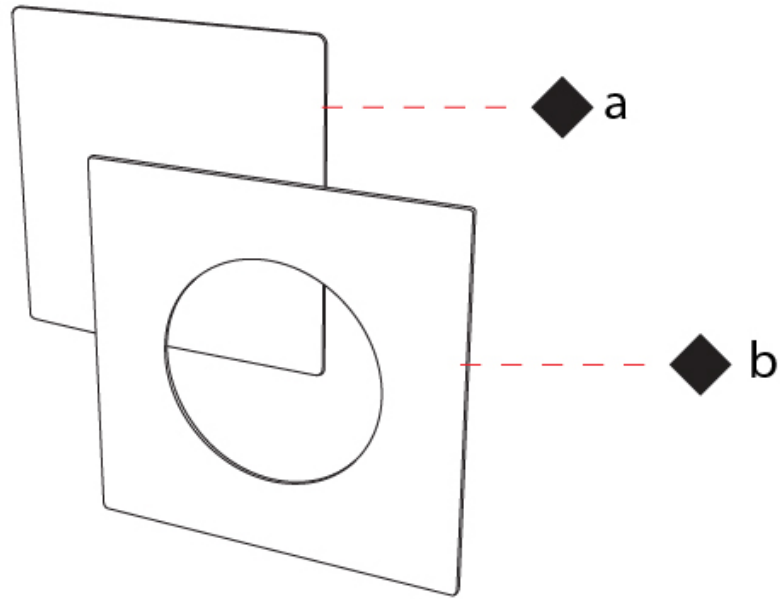

D43057-

PROJECT	_____
TYPE	_____
SPECIFIER	_____
QUANTITY	_____
DATE	_____

D