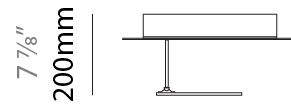

PETRA SURFACE

D42080-

base number   Color   Finish
Temperature   Options

PROJECT
TYPE
SPECIFIER
QUANTITY
DATE

1. To build a product code in our configurator select the specify button on the base model # product page
2. To build a manual product code on this datasheet choose from the options listed below in blue font and add the suffix to the base model #

GENERAL

Series: Petra
Brand: Icone
Division: Design
Mounting Type: Surface
Mounting Location: Ceiling
Subcategory: Ambient

PHYSICAL

Shape: Square
Length (mm): 430
Length (in): 16 ¹⁵/₁₆
Width (mm): 430
Width (in): 16 ¹⁵/₁₆
Height (mm): 200
Height (in): 7 ⁷/₈
Light Distribution: Indirect
Fixture Finish: [ECO_SBR](#) / [ECO_WHI](#) / [ECR_BLK](#) / [ECR_SAL](#) / [ECR_SBR](#) / [EGL_BLK](#) / [EGL_RUS](#) / [EGL_WHI](#) / [ESI_SBR](#) / [SLA_SAL](#) / [WHI_RUS](#) / [WHI_SAL](#) / [WHI_WHI](#)
Fixture Material: Aluminum

ELECTRICAL

Lamp Type: LED
Input Wattage (W): 16
Total Output Wattage (W): 13.5
Dimming: Non-Dimmable / 0-10V Dimming
Driver Included: Yes
Driver Location: Integrated
Driver Type: Constant Current - 120Vac
Driver Class: Class 2
Input Voltage (V): 120
Constant Current (MA): 700

LED

Color Temperature (°K): 2700 / 3000
Nominal Lumen (lm): 2100
CRI: >90 CRI
Lamp Life (hrs): 50000

OPTICAL

RATINGS AND CERTIFICATIONS

Certified By: Certified for North American Standards
IP rating: IP20

430mm 16 ¹⁵/₁₆"