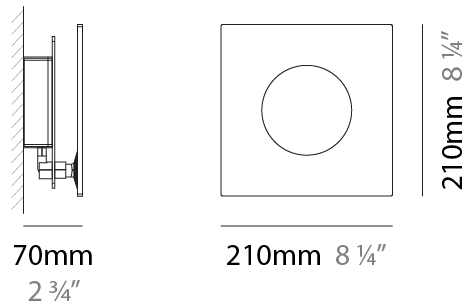

PETRA SURFACE

D43058-

base number
Color   Finish
Temperature   Options

1. To build a product code in our configurator select the specify button on the base model # product page
2. To build a manual product code on this datasheet choose from the options listed below in blue font and add the suffix to the base model #

GENERAL

Series: Petra
Brand: Icone
Division: Design
Mounting Type: Surface
Mounting Location: Wall
Subcategory: Ambient

PHYSICAL

Shape: Square
Length (mm): 210
Length (in): 8 ¼
Width (mm): 70
Width (in): 2 ¾
Height (mm): 210
Height (in): 8 ¼
Light Distribution: Indirect
Fixture Finish: [ECO_SBR](#) / [ECO_WHI](#) / [ECR_BLK](#) / [ECR_SAL](#) / [ECR_SBR](#) / [EGL_BLK](#) / [EGL_RUS](#) / [EGL_WHI](#) / [ESI_SBR](#) / [SLA_SAL](#) / [WHI_RUS](#) / [WHI_SAL](#) / [WHI_WHI](#)
Fixture Material: Aluminum

ELECTRICAL

Lamp Type: LED
Input Wattage (W): 16
Total Output Wattage (W): 13.5
Dimming: Non-Dimmable / 0-10V Dimming
Driver Included: Yes
Driver Location: Integrated
Driver Type: Constant Current - 120Vac
Driver Class: Class 2
Input Voltage (V): 120
Constant Current (MA): 700

LED

Color Temperature (°K): [2700](#) / [3000](#)
Nominal Lumen (lm): 2598
CRI: >90 CRI
Lamp Life (hrs): 50000

OPTICAL

RATINGS AND CERTIFICATIONS

Certified By: Certified for North American Standards
IP rating: IP20

PROJECT
TYPE
SPECIFIER
QUANTITY
DATE