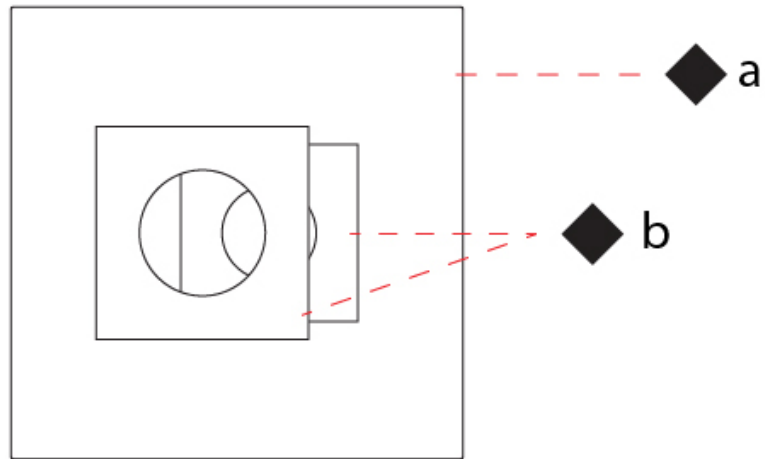

D42074-

PROJECT

TYPE

SPECIFIER

QUANTITY

DATE