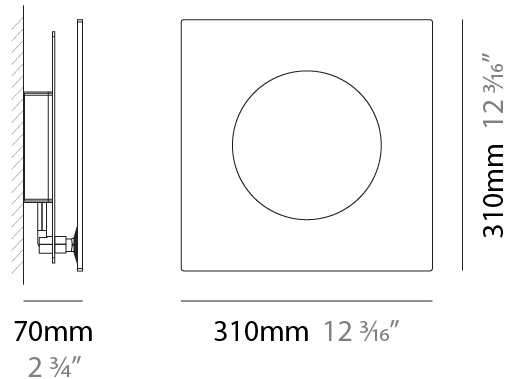

PROJECT	_____
TYPE	_____
SPECIFIER	_____
QUANTITY	_____
DATE	_____

PETRA SURFACE

D43059- -

base number
Color   Finish
Temperature   Options

1. To build a product code in our configurator select the specify button on the base model # product page
2. To build a manual product code on this datasheet choose from the options listed below in blue font and add the suffix to the base model #

GENERAL

Series: Petra
Brand: Icone
Division: Design
Mounting Type: Surface
Mounting Location: Wall
Subcategory: Ambient

PHYSICAL

Shape: Square
Length (mm): 310
Length (in): 12 ³/₁₆
Width (mm): 70
Width (in): 2 ³/₄
Height (mm): 310
Height (in): 12 ³/₁₆
Light Distribution: Indirect
Fixture Finish: [ECO_SBR](#) / [ECO_WHI](#) / [ECR_BLK](#) / [ECR_SAL](#) / [ECR_SBR](#) / [EGL_BLK](#) / [EGL_RUS](#) / [EGL_WHI](#) / [ESI_SBR](#) / [SLA_SAL](#) / [WHI_RUS](#) / [WHI_SAL](#) / [WHI_WHI](#)
Fixture Material: Aluminum

ELECTRICAL

Lamp Type: LED
Input Wattage (W): 28
Total Output Wattage (W): 25.2
Dimming: Non-Dimmable / 0-10V Dimming
Driver Included: Yes
Driver Location: Integrated
Driver Type: Constant Current - 120-277Vac
Driver Class: Class 2
Input Voltage (V): 120
Constant Current (MA): 700

LED

Color Temperature (°K): [2700](#) / [3000](#)
Nominal Lumen (lm): 3697
CRI: >90 CRI
Lamp Life (hrs): 50000

OPTICAL

RATINGS AND CERTIFICATIONS

Certified By: Certified for North American Standards
IP rating: IP20