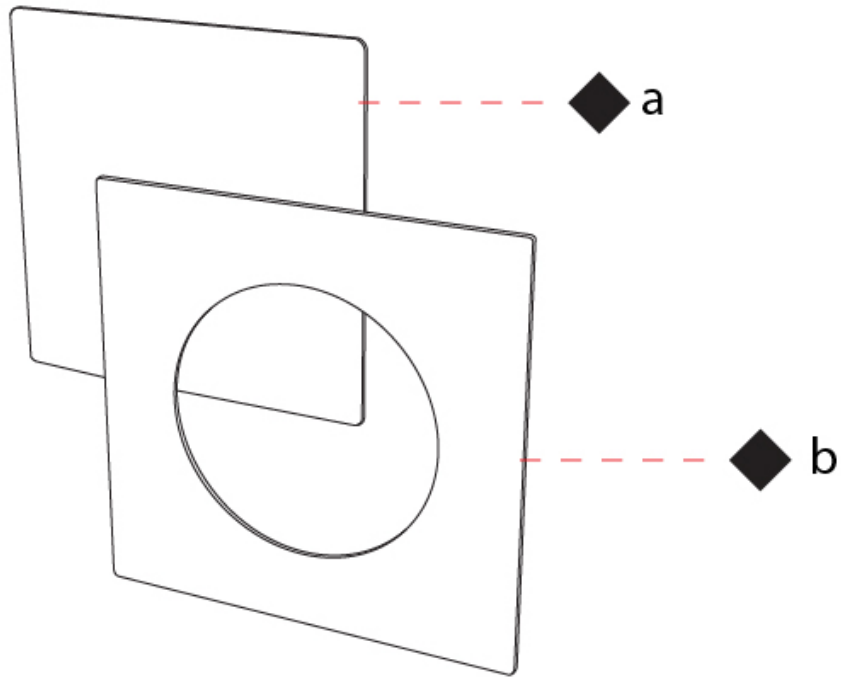

D43059-

PROJECT

TYPE

SPECIFIER

QUANTITY

DATE

D